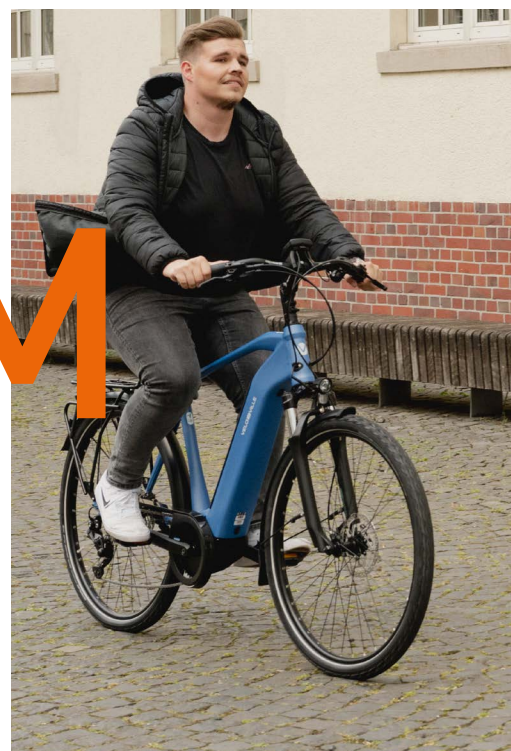

NUESTRAS BICIS. CUSTOM MADE.

Con nuestro concepto de fabricación a medida, le ofrecemos un producto perfectamente adaptado con los más altos estándares de calidad y atención al detalle. Mediante una relación casi personal con la bicicleta y una filosofía de fabricación sostenible, construimos bicicletas individuales sin sobreproducción.

Nuestra pretensión es producir e-bikes y bicicletas que te hagan feliz y contribuyan a una movilidad más saludable. Descubra la diversidad de nuestra colección 2023 y configure su bicicleta única de ensueño. Custom Made lo hace posible.

[#mybikecustommade](#)

CUSTOM MADE POR PHILIPP

"Me llamo Philipp. Soy responsable de que nuestros clientes estén siempre perfectamente atendidos e informados, tanto analógicamente como, sobre todo, digitalmente. Llevo la AEB 890 Smooth en el nuevo color azul océano mate. Esta es mi bici. Custom Made."