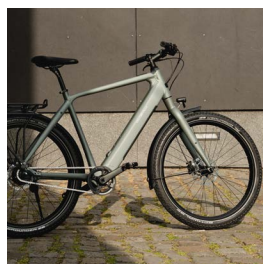

Diseño moderno y urbano

Más información sobre la gama de modelos de Movilidad Urbana